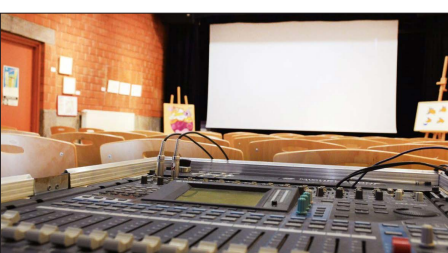

Le festival Charivari!

Chaque année paire, à l'automne, toute l'équipe de L'Évasion, rejointe par celles de l'APEI Centre Alsace, organise Charivari!, festival effervescent, créatif et convivial. Des moments de partage originaux, quand la différence devient enrichissement mutuel.

Un lieu de résidence artistique, un espace à louer

L'Évasion soutient la création et peut mettre à disposition un plateau et/ou une équipe technique pour des résidences de création ou des stages avec les artistes de L'Évasion. La salle de spectacle et l'espace d'accueil peuvent également être loués pour des événements (colloques, formations, conférences, projections...).

Un Centre ressources culture et handicap

L'APEI Centre Alsace a créé au sein de L'Évasion un Centre ressources culture et handicap. Ce lieu de recherche, de documentation et de formation